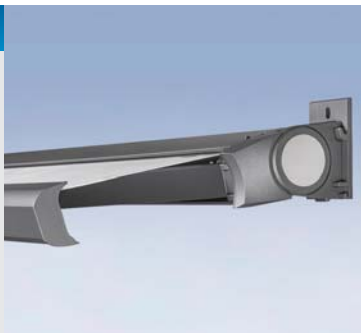

OCHRANA LÁTKY

- » látka je v době, kdy se nepoužívá, uložena v ochranné kazetě
- » ochranný UV faktor proti škodlivému záření

LÁTKY

- » možnost výběru z více než 150 barev a typů látek
- » akrylová látka z kolekce CLIMAX
- » akrylové látky jsou stálobarevné, impregnovány proti povětrnostním vlivům, odpuzují špínu, vodu a brání hnilobě a plísním