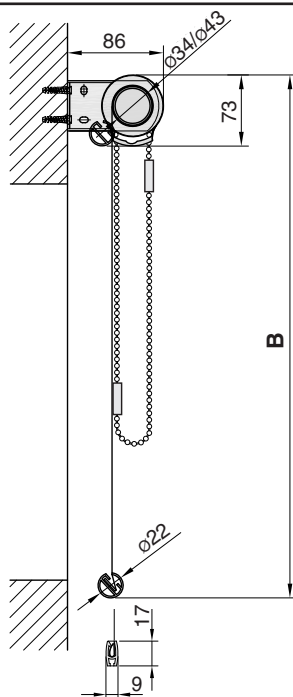

2.8 Roleta Apollo

Vyobrazení výrobku

APOLLO - řetěz

APOLLO - P (s montážním Profilem)

APOLLO - motor

spojovací mechanismus pro společné ovládání

Legenda:
A – šířka rolety
B – výška rolety
L – výška ovládání

PROVEDENÍ ROLETY

Roleta	Ø Hřídel	Spodní profil	Ovládání	Barevné provedení	Motor	
APOLLO	Ø 34 mm Ø 43 mm	bílý 	stříbrný 	řetěz plastový / kovový	bílé, T 01 šedé, T 11	ano

MEZNÍ ROZMĚRY

Roleta	Šířka [cm]				Maximální výška [cm] / index tloušťky látky								Plocha [m ²]	
	Min.	Min.* garant.	Max.	Max.* garant.	1		2		3		4		Max.	Max.* garant.
					Max.	Max.* garant.	Max.	Max.* garant.	Max.	Max.* garant.	Max.	Max.* garant.		
APOLLO - řetěz, P	30	40	340	300	350	300	350	300	350	300	350	300	10	9
APOLLO - motor, P	60	60	340	300	350	300	350	300	350	300	350	300	10	9

* Pokud si zákazník objedná rozměr menší nebo větší než garantovaný, bere na vědomí zhoršené vlastnosti rolety, které mohou způsobit nefunkčnost výrobku.

Upozornění: Orientace vzoru látky a index tloušťky látky viz Ceník str. 6, 7 a vzorník látek.