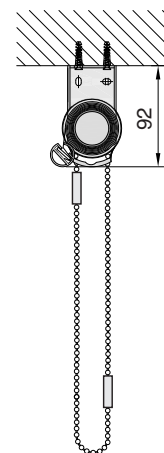

2.8 Roleta Apollo

Vyobrazení výrobku

APOLLO - řetěz

APOLLO - P (s montážním Profilem)

APOLLO - motor

spojovací mechanismus pro společné ovládání

Legenda:
A – šířka rolety
B – výška rolety
L – výška ovládání

PROVEDENÍ ROLETY

Roleta	Ø Hřídel	Spodní profil	Ovládání	Barevné provedení	Motor	
APOLLO	Ø 34 mm Ø 43 mm	bílý 	stříbrný 	řetěz plastový / kovový	bílé, T 01 šedé, T 11	ano

MEZNÍ ROZMĚRY

Roleta	Šířka [cm]				Maximální výška [cm] / index tloušťky látky								Plocha [m ²]	
	Min.	Min.* garant.	Max.	Max.* garant.	1		2		3		4		Max.	Max.* garant.
					Max.	Max.* garant.	Max.	Max.* garant.	Max.	Max.* garant.	Max.	Max.* garant.		
APOLLO - řetěz, P	30	40	340	300	350	300	350	300	350	300	350	300	10	9
APOLLO - motor, P	60	60	340	300	350	300	350	300	350	300	350	300	10	9