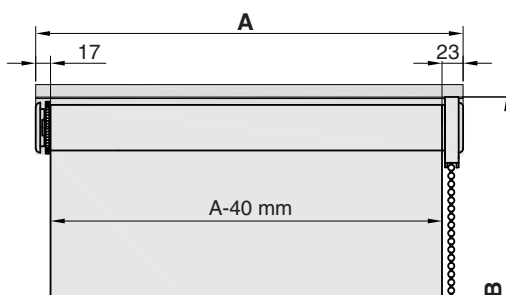

2.8 Roleta Apollo

Vyobrazení výrobku

APOLLO - řetěz

APOLLO - P (s montážním Profilem)

APOLLO - motor

spojovací mechanismus pro společné ovládání

Legenda:
A – šířka rolety
B – výška rolety
L – výška ovládání

PROVEDENÍ ROLETY

Roleta	Ø Hřídel	Spodní profil	Ovládání	Barevné provedení	Motor	
APOLLO	Ø 34 mm Ø 43 mm	bílý 	stříbrný 	řetěz plastový / kovový	bílé, T 01 šedé, T 11	ano

MEZNÍ ROZMĚRY

Roleta	Šířka [cm]				Maximální výška [cm] / index tloušťky látky								Plocha [m ²]	
	Min.	Min.* garant.	Max.	Max.* garant.	1		2		3		4		Max.	Max.* garant.
					Max.	Max.* garant.	Max.	Max.* garant.	Max.	Max.* garant.	Max.	Max.* garant.		
APOLLO - řetěz, P	30	40	340	300	350	300	350	300	350	300	350	300	10	9
APOLLO - motor, P	60	60	340	300	350	300	350	300	350	300	350	300	10	9