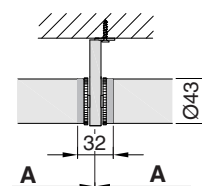

2.8 Roleta Apollo

Vyobrazení výrobku

APOLLO - řetěz

APOLLO - P (s montážním Profilem)

APOLLO - motor

spojovací mechanismus pro společné ovládání

Legenda:
A – šířka rolety
B – výška rolety
L – výška ovládání

PROVEDENÍ ROLETY

Roleta	Ø Hřídel	Spodní profil	Ovládání	Barevné provedení	Motor	
APOLLO	Ø 34 mm Ø 43 mm	bílý 	stříbrný 	řetěz plastový / kovový	bílé, T 01 šedé, T 11	ano

MEZNÍ ROZMĚRY

Roleta	Šířka [cm]				Maximální výška [cm] / index tloušťky látky								Plocha [m ²]	
	Min.	Min.* garant.	Max.	Max.* garant.	1		2		3		4		Max.	Max.* garant.
					Max.	Max.* garant.	Max.	Max.* garant.	Max.	Max.* garant.	Max.	Max.* garant.		
APOLLO - řetěz, P	30	40	340	300	350	300	350	300	350	300	350	300	10	9
APOLLO - motor, P	60	60	340	300	350	300	350	300	350	300	350	300	10	9