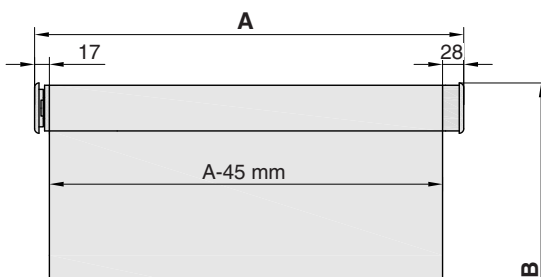

2.8 Roleta Apollo

Vyobrazení výrobku

APOLLO - řetěz

APOLLO - P (s montážním Profilem)

APOLLO - motor

spojovací mechanismus pro společné ovládání

Legenda:
A – šířka rolety
B – výška rolety
L – výška ovládání

PROVEDENÍ ROLETY

Roleta	Ø Hřídel	Spodní profil	Ovládání	Barevné provedení	Motor	
APOLLO	Ø 34 mm Ø 43 mm	bílý 	stříbrný 	řetěz plastový / kovový	bílé, T 01 šedé, T 11	ano

MEZNÍ ROZMĚRY

Roleta	Šířka [cm]				Maximální výška [cm] / index tloušťky látky								Plocha [m ²]	
	Min.	Min.* garant.	Max.	Max.* garant.	1		2		3		4		Max.	Max.* garant.
					Max.	Max.* garant.	Max.	Max.* garant.	Max.	Max.* garant.	Max.	Max.* garant.		
APOLLO - řetěz, P	30	40	340	300	350	300	350	300	350	300	350	300	10	9
APOLLO - motor, P	60	60	340	300	350	300	350	300	350	300	350	300	10	9