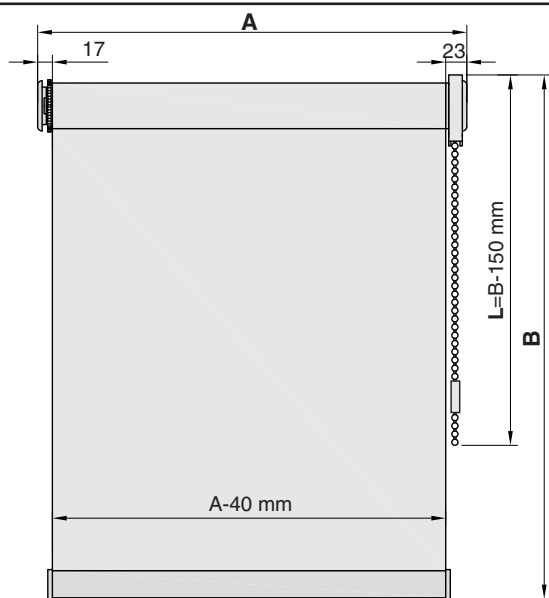

2.8 Roleta Apollo

Vyobrazení výrobku

APOLLO - řetěz

APOLLO - P (s montážním Profilem)

APOLLO - motor

spojovací mechanismus pro společné ovládání

Legenda:
A – šířka rolety
B – výška rolety
L – výška ovládání

PROVEDENÍ ROLETY

Roleta	Ø Hřídel	Spodní profil	Ovládání	Barevné provedení	Motor	
APOLLO	Ø 34 mm Ø 43 mm	bílý 	stříbrný 	řetěz plastový / kovový	bílé, T 01 šedé, T 11	ano

MEZNÍ ROZMĚRY

Roleta	Šířka [cm]				Maximální výška [cm] / index tloušťky látky								Plocha [m ²]	
	Min.	Min.* garant.	Max.	Max.* garant.	1		2		3		4		Max.	Max.* garant.
					Max.	Max.* garant.	Max.	Max.* garant.	Max.	Max.* garant.	Max.	Max.* garant.		
APOLLO - řetěz, P	30	40	340	300	350	300	350	300	350	300	350	300	10	9
APOLLO - motor, P	60	60	340	300	350	300	350	300	350	300	350	300	10	9