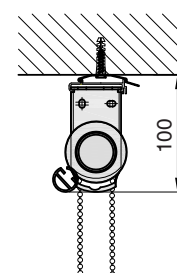

2.8 Roleta Apollo

Vyobrazení výrobku

APOLLO - řetěz

APOLLO - P (s montážním Profilem)

APOLLO - motor

spojovací mechanismus pro společné ovládání

Legenda:
A – šířka rolety
B – výška rolety
L – výška ovládání

PROVEDENÍ ROLETY

Roleta	Ø Hřídel	Spodní profil	Ovládání	Barevné provedení	Motor	
APOLLO	Ø 34 mm Ø 43 mm	bílý 	stříbrný 	řetěz plastový / kovový	bílé, T 01 šedé, T 11	ano

MEZNÍ ROZMĚRY

Roleta	Šířka [cm]				Maximální výška [cm] / index tloušťky látky								Plocha [m ²]	
	Min.	Min.* garant.	Max.	Max.* garant.	1		2		3		4		Max.	Max.* garant.
					Max.	Max.* garant.	Max.	Max.* garant.	Max.	Max.* garant.	Max.	Max.* garant.		
APOLLO - řetěz, P	30	40	340	300	350	300	350	300	350	300	350	300	10	9
APOLLO - motor, P	60	60	340	300	350	300	350	300	350	300	350	300	10	9