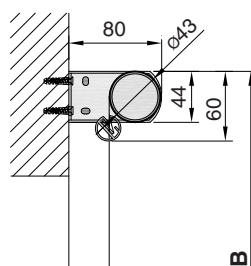

2.8 Roleta Apollo

Vyobrazení výrobku

APOLLO - řetěz

APOLLO - P (s montážním Profilem)

APOLLO - motor

spojovací mechanismus pro společné ovládání

Legenda:
A – šířka rolety
B – výška rolety
L – výška ovládání

PROVEDENÍ ROLETY

Roleta	Ø Hřídel	Spodní profil	Ovládání	Barevné provedení	Motor	
APOLLO	Ø 34 mm Ø 43 mm	bílý 	stříbrný 	řetěz plastový / kovový	bílé, T 01 šedé, T 11	ano

MEZNÍ ROZMĚRY

Roleta	Šířka [cm]				Maximální výška [cm] / index tloušťky látky								Plocha [m ²]	
	Min.	Min.* garant.	Max.	Max.* garant.	1		2		3		4		Max.	Max.* garant.
					Max.	Max.* garant.	Max.	Max.* garant.	Max.	Max.* garant.	Max.	Max.* garant.		
APOLLO - řetěz, P	30	40	340	300	350	300	350	300	350	300	350	300	10	9
APOLLO - motor, P	60	60	340	300	350	300	350	300	350	300	350	300	10	9