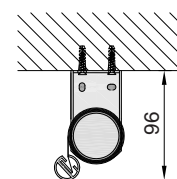

2.8 Roleta Apollo

Vyobrazení výrobku

APOLLO - řetěz

APOLLO - P (s montážním Profilem)

APOLLO - motor

spojovací mechanismus pro společné ovládání

Legenda:
A – šířka rolety
B – výška rolety
L – výška ovládání

PROVEDENÍ ROLETY

Roleta	Ø Hřídel	Spodní profil	Ovládání	Barevné provedení	Motor	
APOLLO	Ø 34 mm Ø 43 mm	bílý 	stříbrný 	řetěz plastový / kovový	bílé, T 01 šedé, T 11	ano

MEZNÍ ROZMĚRY

Roleta	Šířka [cm]				Maximální výška [cm] / index tloušťky látky								Plocha [m ²]	
	Min.	Min.* garant.	Max.	Max.* garant.	1		2		3		4		Max.	Max.* garant.
					Max.	Max.* garant.	Max.	Max.* garant.	Max.	Max.* garant.	Max.	Max.* garant.		
APOLLO - řetěz, P	30	40	340	300	350	300	350	300	350	300	350	300	10	9
APOLLO - motor, P	60	60	340	300	350	300	350	300	350	300	350	300	10	9