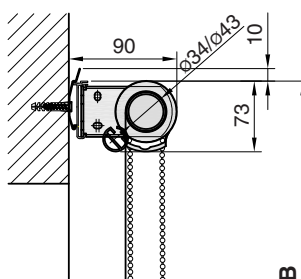

2.8 Roleta Apollo

Vyobrazení výrobku

APOLLO - řetěz

APOLLO - P (s montážním Profilem)

APOLLO - motor

spojovací mechanismus pro společné ovládání

Legenda:
A – šířka rolety
B – výška rolety
L – výška ovládání

PROVEDENÍ ROLETY

Roleta	Ø Hřídel	Spodní profil	Ovládání	Barevné provedení	Motor	
APOLLO	Ø 34 mm Ø 43 mm	bílý 	stříbrný 	řetěz plastový / kovový	bílé, T 01 šedé, T 11	ano

MEZNÍ ROZMĚRY

Roleta	Šířka [cm]				Maximální výška [cm] / index tloušťky látky								Plocha [m ²]	
	Min.	Min.* garant.	Max.	Max.* garant.	1		2		3		4		Max.	Max.* garant.
					Max.	Max.* garant.	Max.	Max.* garant.	Max.	Max.* garant.	Max.	Max.* garant.		
APOLLO - řetěz, P	30	40	340	300	350	300	350	300	350	300	350	300	10	9
APOLLO - motor, P	60	60	340	300	350	300	350	300	350	300	350	300	10	9