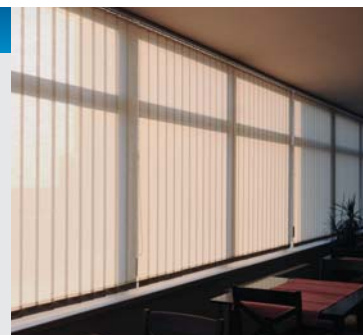

VERTIKÁLNÍ ŽALUZIE

VNITŘNÍ LÁTKOVÉ STÍNĚNÍ

- dekorativní i funkční stínící prvek moderního interiéru
- k zastínění francouzských oken, posuvných dveří nebo velkých prosklených ploch
- vhodné také k předdělení velkých prostor jako jsou haly, sály, kanceláře, prostory v nemocnicích, školách apod.
- umožňují kombinovat více typů, barev a vzorů látek

KONSTRUKCE

- » volně visící lamely jsou zavěšeny v horním profilu
- » lamely jsou ve spodní části spojené plastovým řetízkem, PVC lamely se nespojují
- » vhodné do prostor se šikminou
- » použití i pro dvojitý výšku oken (např. u balkónových sestav)

LÁTKY

- » v nabídce lamely šířky 127 mm nebo 89 mm
- » výběr ze široké škály jednobarevných, designových nebo technických látek s antistatickou úpravou
- » možnost PVC lamel, vhodných i do vlhkého a prašného prostředí

OVLÁDÁNÍ

- » manuální: šňůrou se lamely stahují do stran a řetízkem je možné lamely naklápět a tím regulovat průnik světla do místnosti

CLIMAX 
stínění pro Váš domov