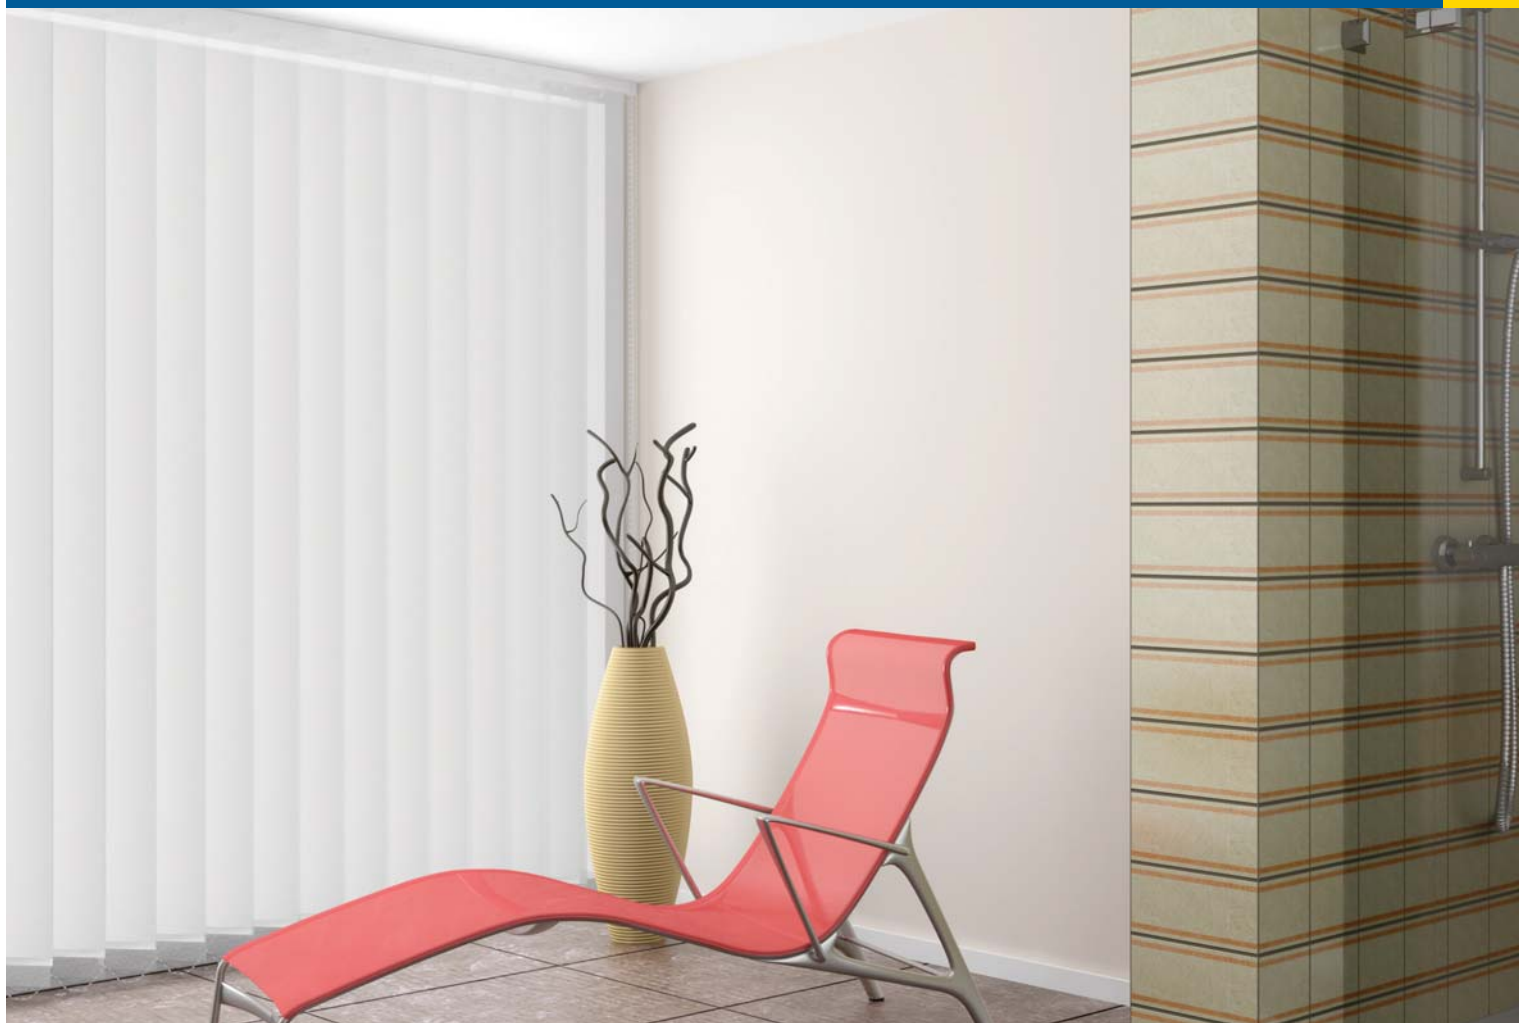

VERTIKÁLNÍ ŽALUZIE

VNITŘNÍ LÁTKOVÉ STÍNĚNÍ

- dekorativní i funkční stínící prvek moderního interiéru
- k zastínění francouzských oken, posuvných dveří nebo velkých prosklených ploch
- vhodné také k předdělení velkých prostor jako jsou haly, sály, kanceláře, prostory v nemocnicích, školách apod.
- umožňují kombinovat více typů, barev a vzorů látek

CLIMAX 
stínění pro Váš domov

Chrání nejen před slunečními paprsky, ale **zajišťuje také soukromí** Vašeho domova.

Toto dekorativní stínění interiéru dokáže každou místnost proměnit v útulný a moderní prostor.

KONSTRUKCE

- » volně visící lamely jsou zavěšeny v horním profilu
- » lamely jsou ve spodní části spojené plastovým řetízkem, PVC lamely se nespojují
- » vhodné do prostor se šikminou
- » použití i pro dvojitý výšku oken (např. u balkónových sestav)

OVLÁDÁNÍ

- » manuální: šňůrou se lamely stahují do stran a řetízkem je možné lamely naklápět a tím regulovat průnik světla do místnosti

CLIMAX 
stínění pro Váš domov