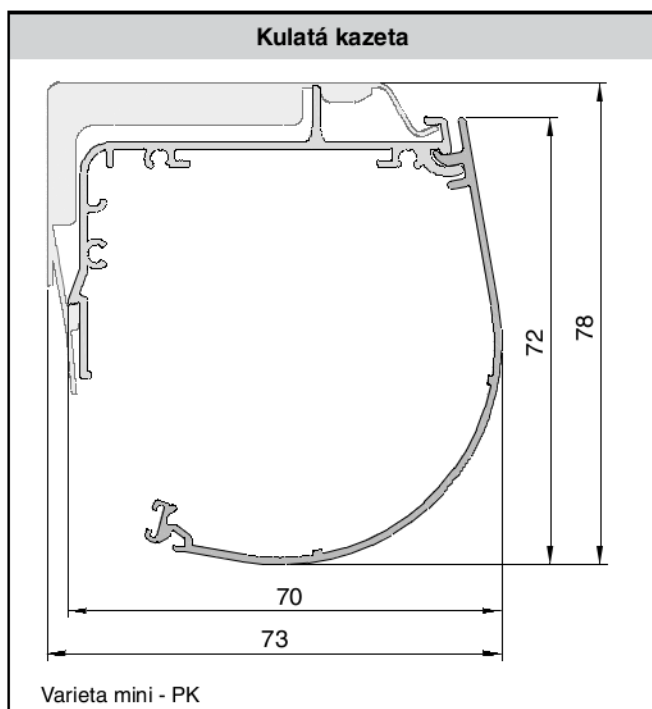

Řezy kazet a komponenty