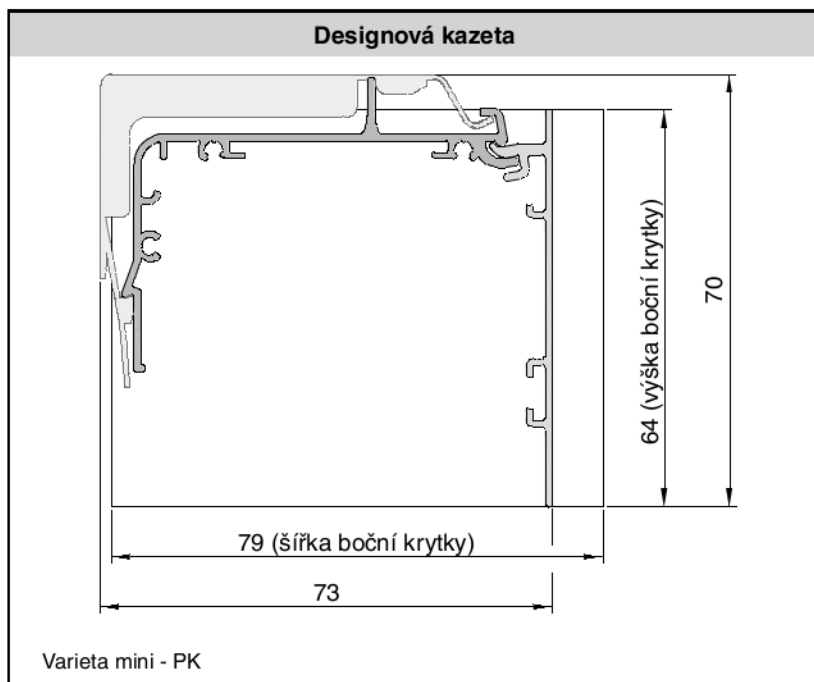

Řezy kazet a komponenty