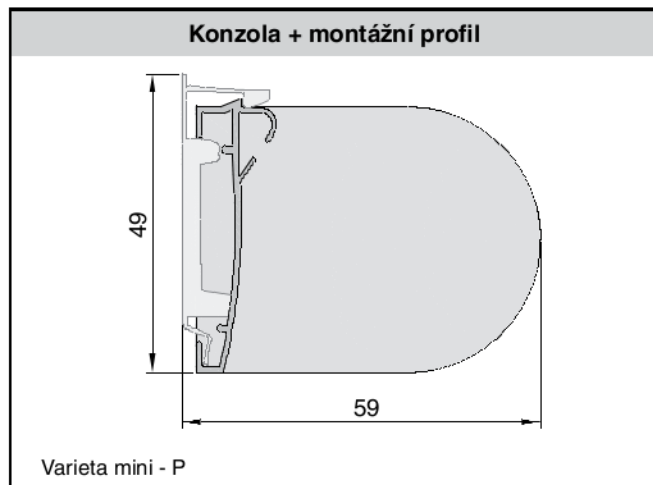

2.4 Roleta Varieta mini - Zebra

Standardní provedení

- ✓ konzoly - kov
- ✓ krytky konzol - plast
- ✓ montážní profil - hliník
- ✓ hřídel Ø 30 mm - hliník
- ✓ spodní profil - hliník
- ✓ látka dle vzorníku
- ✓ manuální ovládání řetízkem - plast
- ✓ závaží řetízku
- ✓ standardní počet montážních klipů

Barvy konstrukce - Varieta mini - Zebra

Barevné provedení	Termín dodání	Příplatek
bílá (RAL 9003)	1 týden	ne
šedá + stříbrný elox	1 týden	ano
lesklý chrom	1 týden	ano

Upozornění: uvedené číslo RAL vyjadřuje nejbližší odstín barvy, nejedná se přímo o barevné tóny dle RAL.

Ovládání - Varieta mini - Zebra

Manuální - řetízek	Příplatek	Motorické	Příplatek
plastový	ano	ne	-
kovový	ano	ne	-

Standardní počet montážních klipů (P, PK)

Celková šířka A	30 - 69,9 cm	70 - 139,9 cm	140 - 220 cm
Počet klipů (ks)	2	3	4

Vyměření viz strana 136.

Mezní rozměry

Mezní rozměry													
TYP ROLETY	PROVEDENÍ	Šířka [cm]				Maximální výška [cm] / index tloušťky látky						Plocha	
		Min.	Min. garant.	Max.	Max. garant.	1		2		3		Max.	Max. garant.
						Max.	Max. garant.	Max.	Max. garant.	Max.	Max. garant.		
VARIETA MINI - ZEBRA	P řetízek	30	40	220	200	260	250	-	-	170	160	5,72 m²	5 m²
	PK řetízek												

Konzoly