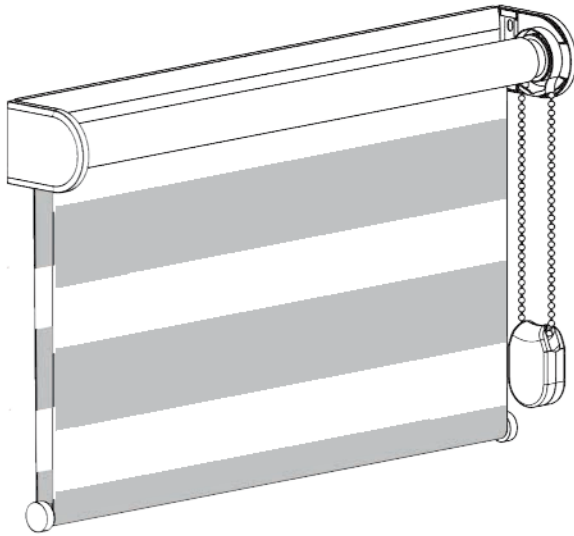

2.4 Roleta Varieta mini - Zebra

Standardní provedení

- ✓ konzoly - kov
- ✓ krytky konzol - plast
- ✓ montážní profil - hliník
- ✓ hřídel Ø 30 mm - hliník
- ✓ spodní profil - hliník
- ✓ látka dle vzorníku
- ✓ manuální ovládání řetízkem - plast
- ✓ závaží řetízku
- ✓ standardní počet montážních klipů

Ovládání - Varieta mini - Zebra

Manuální - řetízek	Příplatek	Motorické	Příplatek
plastový	ano	ne	-
kovový	ano	ne	-

Standardní počet montážních klipů (P, PK)

Celková šířka A	30 - 69,9 cm	70 - 139,9 cm	140 - 220 cm
Počet klipů (ks)	2	3	4

Vyměření viz strana 136.

Mezní rozměry

Mezní rozměry													
TYP ROLETY	PROVEDENÍ	Šířka [cm]				Maximální výška [cm] / index tloušťky látky						Plocha	
		Min.	Min. garant.	Max.	Max. garant.	1		2		3		Max.	Max. garant.
						Max.	Max. garant.	Max.	Max. garant.	Max.	Max. garant.		
VARIETA MINI - ZEBRA	P řetízek	30	40	220	200	260	250	-	-	170	160	5,72 m ²	5 m ²
	PK řetízek												