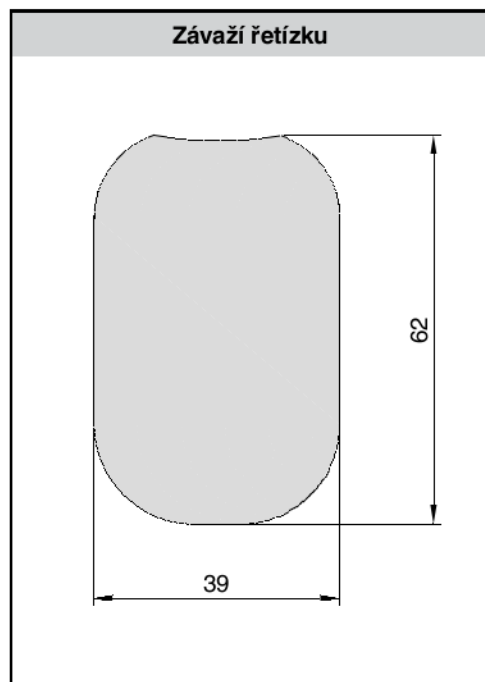

Řezy kazet a komponenty