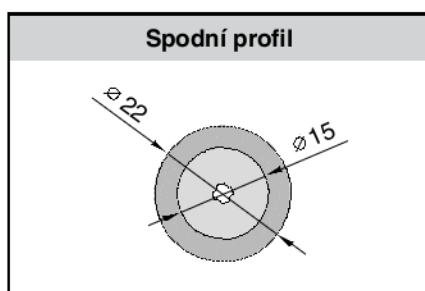

Řezy profilů

SPOLEČNÁ SEKCE
VNITŘNÍ LÁTKOVÉ
LÁTKOVÉ ROLETY
VERTIKÁLNÍ
JAPONSKÉ
CENÍK
MANUÁL
REKLAMAČNÍ