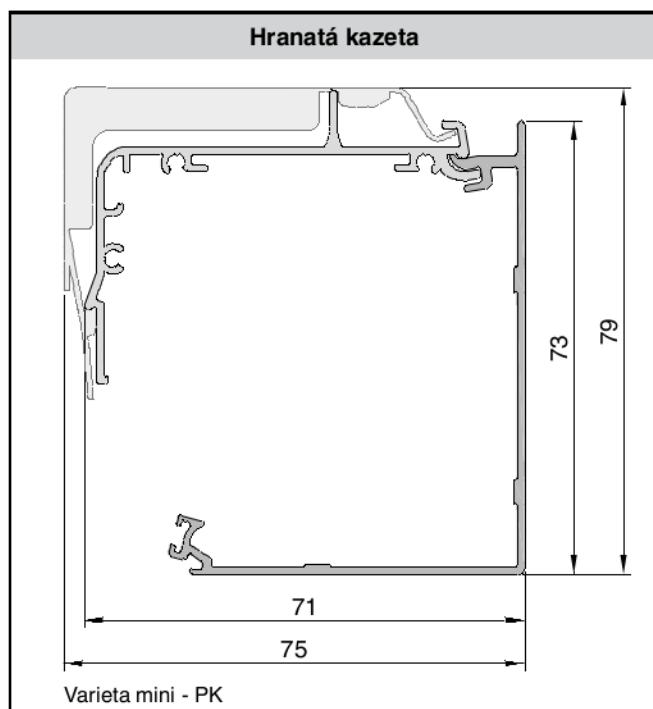

Řezy kazet a komponenty