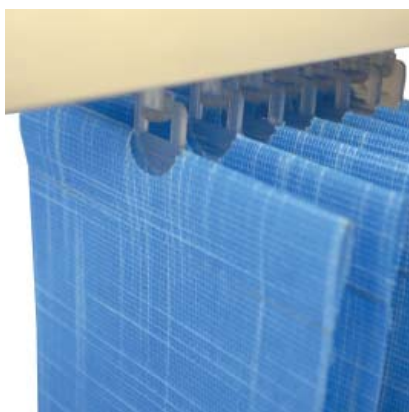

Vnitřní látkové stínění VERTIKÁLNÍ ŽALUZIE

Vertikální žaluzie

Vertikální žaluzie jsou nejen účinným stíněním, ale zároveň designovým doplňkem v každém interiéru. Lze je použít k zastínění oken, ale také pro rozdělení velkých ploch, jako jsou kanceláře, haly či prostory ve školách a nemocnicích. Jsou vhodné i pro zastínění ploch se šikminou!

Vybírat můžete ze široké škály látkových lamel šíře 127 nebo 89 mm, nebo z plastových lamel šíře 89 mm, které jsou vhodné i do vlhkých prostorů.

Vyrábíme Vaše vnitřní látkové stínění ...

CLIMAX 
ŽALUZIE

t o n e j l e p š í p o d s l u n c e m

Vyobrazení výrobku

Uložení lamel v horním nosiči

Řetízek ve spodní části lamel

Žaluzie ve stínící poloze

Popis

Vertikální žaluzie:

- volně visící lamely uloženy v horním nosiči
- látkové lamely šíře 127 nebo 89 mm, nebo plastové lamely šíře 89 mm
- různé směry stahování lamel
- komponenty jsou v barvě bílé a šedé
- jsou vhodné i do prostorů se šikminou
- lze je použít i pro dvojitý výšku (např. u balkonových oken)
- může být vybavena ochrannými prvky pro bezpečnost dětí zamezující uškrtení dítěte

Ovládání:

- ručně šňůrou, kterým se lamely stahují do stran, a řetízkiem, kterým je možné lamely naklápět a tím regulovat průnik světla do místnosti

Montáž:

- jednoduchá montáž na strop nebo na stěnu

Typy stahování: