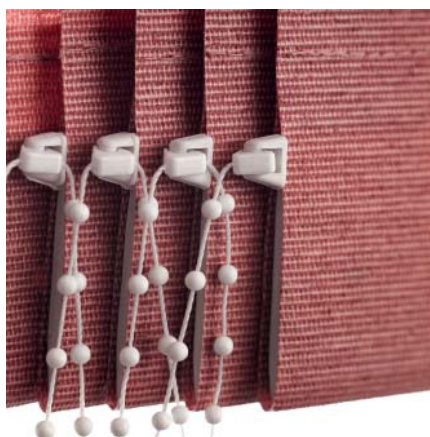

Vnitřní látkové stínění VERTIKÁLNÍ ŽALUZIE

Vertikální žaluzie

Vertikální žaluzie jsou nejen účinným stíněním, ale zároveň designovým doplňkem v každém interiéru. Lze je použít k zastínění oken, ale také pro rozdělení velkých ploch, jako jsou kanceláře, haly či prostory ve školách a nemocnicích. Jsou vhodné i pro zastínění ploch se šikminou!

Vybírat můžete ze široké škály látkových lamel šíře 127 nebo 89 mm, nebo z plastových lamel šíře 89 mm, které jsou vhodné i do vlhkých prostorů.

Vyrábíme Vaše vnitřní látkové stínění ...

CLIMAX 
ŽALUZIE

t o n e j l e p š í p o d s l u n c e m

Vyobrazení výrobku

Uložení lamel v horním nosiči

Řetízek ve spodní části lamel

Žaluzie ve stínící poloze

Popis

Vertikální žaluzie:

- volně visící lamely uloženy v horním nosiči
- látkové lamely šíře 127 nebo 89 mm, nebo plastové lamely šíře 89 mm
- různé směry stahování lamel
- komponenty jsou v barvě bílé a šedé
- jsou vhodné i do prostorů se šikminou
- lze je použít i pro dvojitý výšku (např. u balkonových oken)
- může být vybavena ochrannými prvky pro bezpečnost dětí zamezující uškrtení dítěte

Ovládání:

- ručně šňůrou, kterým se lamely stahují do stran, a řetízkiem, kterým je možné lamely naklápět a tím regulovat průnik světla do místnosti

Montáž:

- jednoduchá montáž na strop nebo na stěnu

Typy stahování: